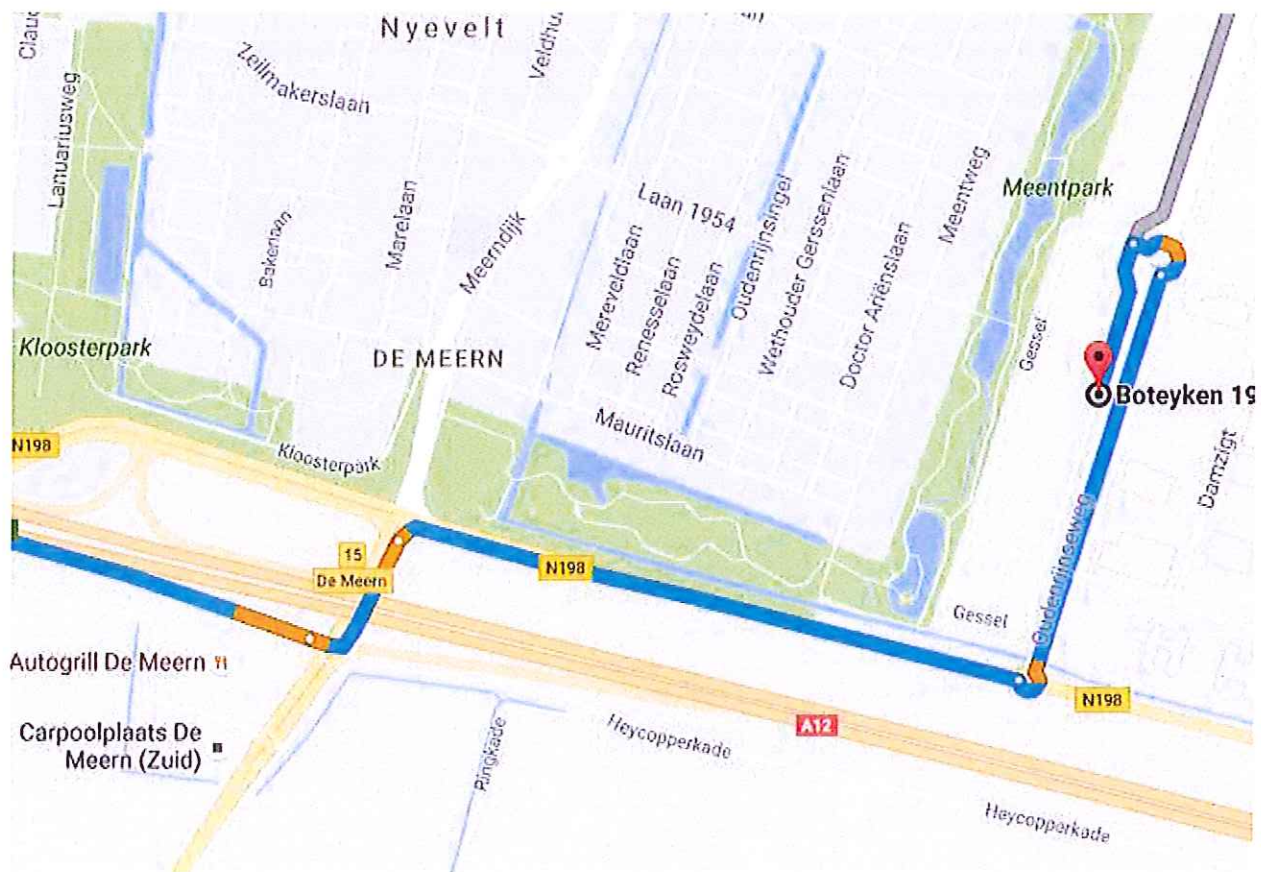

**Project: 161132 – Nieuwbouw Gamma De Meern**

**Bouwadres:**

Boteyken 197 postcode 3454 PD

**Routebeschrijving vanaf de snelweg A12 vanuit de richting Den Haag:**

- Neem afslag 15-De Meern
- Ga linksaf de N228 Merendijk op richting De Meern.
- Ga na 190 meter rechtsaf de N198 C.H. Letscherweg op.
- Neem na 880 meter de 2<sup>e</sup> afslag op de rotonde naar de Oudenrijnseweg.
- Ga na 640 meter op rotonde de 3<sup>e</sup> afslag naar de Gessel.
- Na ca. 100 meter is links de inrit naar de bouwplaats.

**Project: 161132 – Nieuwbouw Gamma De Meern**

**Bouwadres:**

Boteyken 197 postcode 3454 PD

**Routebeschrijving vanaf de snelweg A12 vanuit de richting Utrecht:**

- Neem afslag 15-De Meern
- Ga na 190 meter rechtsaf de N198 C.H. Letscherweg op.
- Ga na 400 meter op de kruising rechtdoor op de C.H. Letscherweg.
- Neem na 880 meter de 2<sup>e</sup> afslag op de rotonde naar de Oudenrijneweg.
- Ga na 640 meter op rotonde de 3<sup>e</sup> afslag naar de Gessel.
- Na ca. 100 meter is links de inrit naar de bouwplaats.